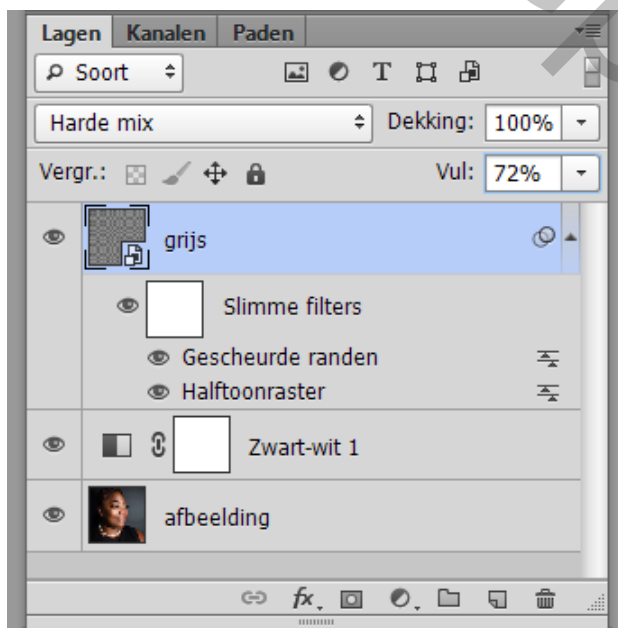

<https://www.youtube.com/watch?v=4ElQLC5O3z4>

Halftoon patroon effect – video les

Open de afbeelding; Aanpassingslaag “zwart wit”; standaard instellingen

Nieuwe laag; vullen met 50% grijs (# A0A0A0); deze grijze laag omzetten in Slim Object
Of Bewerken → Vullen met 50% grijs;
Standaardkleuren op zwart wit; Filter → Schets → Halftoonraster: 3 ; 0 ; stip

Filter → Schets → Gescheurde randen : 25 ; 13 ; 1

Voor die grijze laag : modus = Harde Mix; Vulling = 72 %

Filter → Vervorm → Kronkel : 50 %

Zie ander voorbeeld